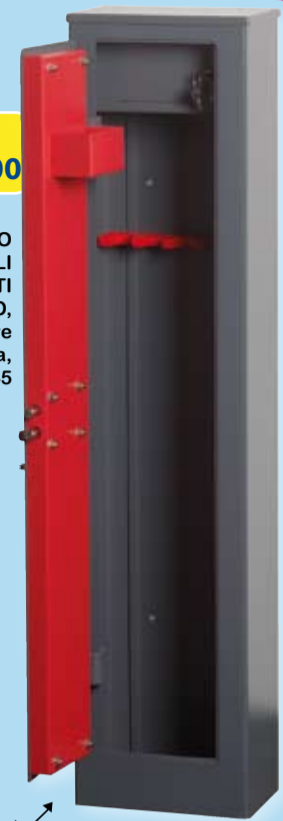

CASSETTIERA
3 CASSETTI MAIS
FODERE A RIGHE
Colore: bianco

€ 34,90

CASSETTIERA
2 CASSETTI MAIS
FODERE A RIGHE
Colore: bianco

€ 29,90

PORTA
BIANCHERIA
IN VIMINI
colore:
miele con fodera

cm 60
cm 33
cm 46

€ 21,90

PORTA
BIANCHERIA
IN VIMINI
colore: miele
con fodera

cm 40
cm 27
cm 50

cm 45
cm 33
cm 40

cm 82
cm 33
cm 40

cm 33
cm 63
cm 40

CASA

€ 19,90

TORRE 4 PIANI
acciaio verniciato
con piedini e rotelle
con snodi
supporti in
plastica colorata

€ 249,00

**ARMADIO BLINDATO
PORTAFUCILI A
5 POSTI + TESORETTO**
versione pesante,
serratura a chiave
doppia mappa,
peso Kg. 65

€ 149,00

**ARMADIO BLINDATO
PORTAFUCILI
A 5 POSTI
+ TESORETTO,**
serratura a chiave
doppia mappa,
peso Kg. 45