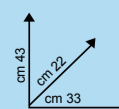

€ 12,90

**CANTINA FAGGIO
IN KIT 12 BOTTIGLIE**

SCALA GENESI STRUTTURA IN ALLUMINIO CERTIFICATO

Montanti in tubo elettrosaldato in alluminio B.F. con sezione 40 x 20 e 35 x 20 mm. Innovativo pianetto ergonomico BREVETTATO SICOS. È destinata all'uso domestico e fai da te. Realizzata in varie versioni, da tre a otto gradini, risponde a tutte le esigenze d'impiego.