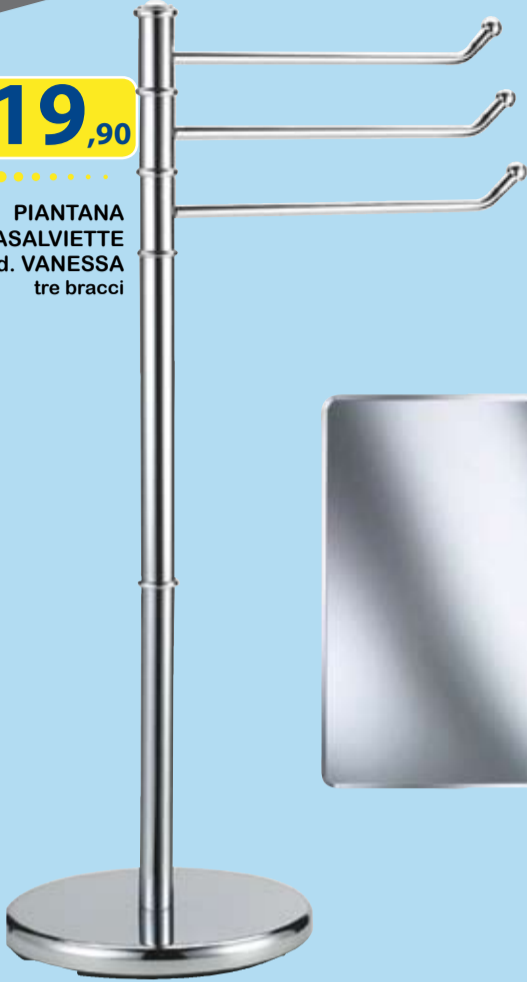

€ 5,90

SCHIUMA
ISOLANTE
750 ml

€ 2,50

STRISCIA FONDO
PORTA JOLYFLEX
ADESIVO
Colore:
bianco o marrone

€ 1,99

SILICONE
UNIVERSALE
ACETICO
TRASPARENTE

€ 19,90

PIANTANA
PORTASALVIETTE
Mod. VANESSA
tre bracci

€ 19,90

PIANTANA
ATTREZZATA
Mod. JENNIFER
portascopino e
portarotolo

€ 12,90

SPECCHIO
RETTANGOLARE
Mod. VANITY LINE
60x45 cm
bisellato

€ 12,90

SEDILE WC
Mod. START
con cerniere in metallo in
mdf verniciato bianco