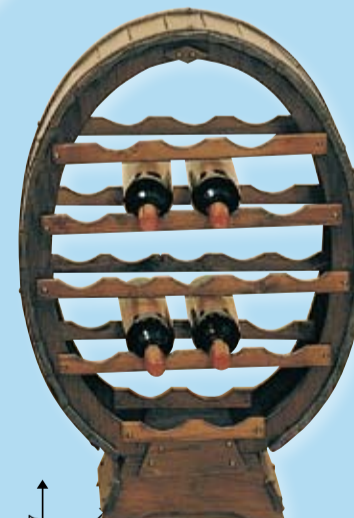

€ 12,90

**CANTINA FAGGIO
IN KIT 12 BOTTIGLIE**

SCALA GENESI STRUTTURA IN ALLUMINIO CERTIFICATO

Montanti in tubo elettrosaldato in alluminio B.F. con sezione 40 x 20 e 35 x 20 mm. Innovativo pianetto ergonomico BREVETTATO SICOS. È destinata all'uso domestico e fai da te. Realizzata in varie versioni, da tre a otto gradini, risponde a tutte le esigenze d'impiego.