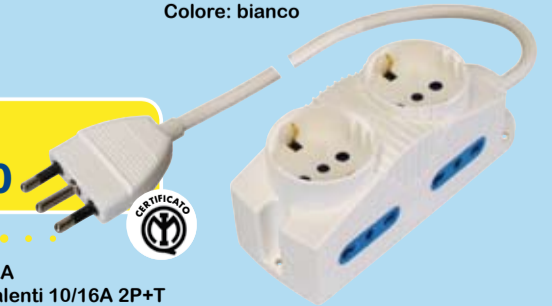

€ 21,90

PROIETTORE BASSO
CONSUMO 36W
sensore crepuscolare

€ 15,90

FARETTO
ORIENTABILE
Mod. CALYPSO 1
1 lampada 7W E14
Colore: cromo/nero

€ 24,90

PROIETTORE BASSO
CONSUMO 36W
sensore movimento

€ 9,90

PRESA MULTIPLA
con 6 uscite bivalenti
10/16A 2P+T, 3 uscite 10-16A 2P+T
(stand. Italiano 10A e tedesco 16A
con terra laterale) e con interruttore
luminoso, 1,5 mt. cavo con spina
16A 2P+T, Colore: - bianco

€ 7,90

PRESA SESTUPLA
10A 2P+T
cavo con spina
10A 2P+T 1,5 mt.
Colore: bianco

LUCE CALDA

LUCE FREDDA

€ 9,90 cad.

BOX MINI 4 TUBI COMPATTA
10.000 ore - attacco E14
CONSUMO 15 W - RESA 70 W
Confezione da: 3 pezzi

€ 9,90 cad.

BOX MINI 4 TUBI COMPATTA
10.000 ore - attacco E27
CONSUMO 20 W - RESA 90 W
Confezione da: 3 pezzi

€ 6,90

PRESA MULTIPLA
con 4 uscite bivalenti 10/16A 2P+T
2 uscite 10-16A 2P+T
(stand. Italiano 10A e tedesco 16A con terra laterale),
1,5 mt. cavo con spina 16A 2P+T,
Colore: bianco