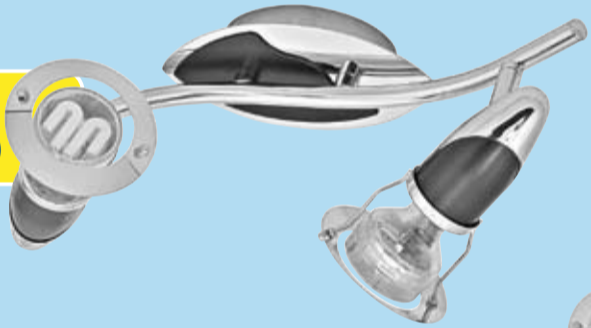

€ 19,90

PIANTANA
ATTREZZATA
Mod. JENNIFER
portascopino e
portarotolo

€ 12,90

SPECCHIO
RETTANGOLARE
Mod. VANITY LINE
60x45 cm
bisellato

€ 12,90

SEDILE WC
Mod. START
con cerniere in metallo in
mdf verniciato bianco

€ 99,00

MOBILE
LAVAPANNI
IN RESINA
completo di asse
estraibile
e ribaltabile
kit sifone completo

PRODOTTO
MADE IN ITALY

BAGNO

€ 34,90

BARRA ORIENTABILE
Mod. CALYPSO 1
2 lampade 7W E14
Colore: cromo/nero

€ 69,90

BARRA ORIENTABILE
Mod. CALYPSO 1
4 lampade 7W E14
Colore: cromo/nero

€ 17,90 cad.

LAMPADA
DA TAVOLO CILINDRO
Mod. BLOB 1
1 lampada - 10 W E 27
Colori vetro
disponibili:
arancio rigato
bianco rigato
marrone rigato