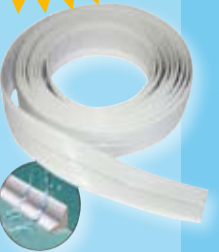

N.2 STAFFE ROBUSTE cm 30

VALIGETTA A UN RIPIANO MOBILE

SET 2 STRETTI PLASTICA REGOLABILI

NEWS

ISOLANTE TERMICO ALLUMINATO cm 1

€ 5,00

N.8 CHIAVI COMBinate
Misure: da 6 a 19

SIGILLANTE ADESIVO BIANCO mm 22