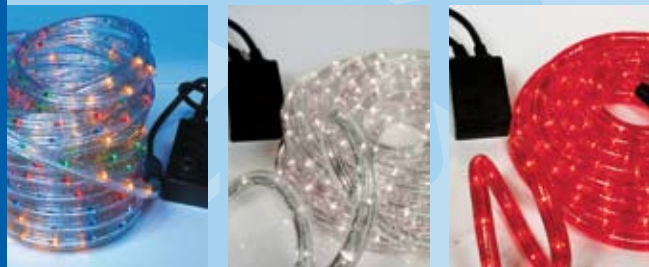

## ARTICOLI DI NATALE

a partire da  
**16,90**

96 LED uso esterno/interno con motorino 8 giochi luce multicolore, bianco, blu, rosso e oro

**18,90**

Tubo (10 mt) con 8 giochi luce uso esterno/interno multicolore, bianco e rosso