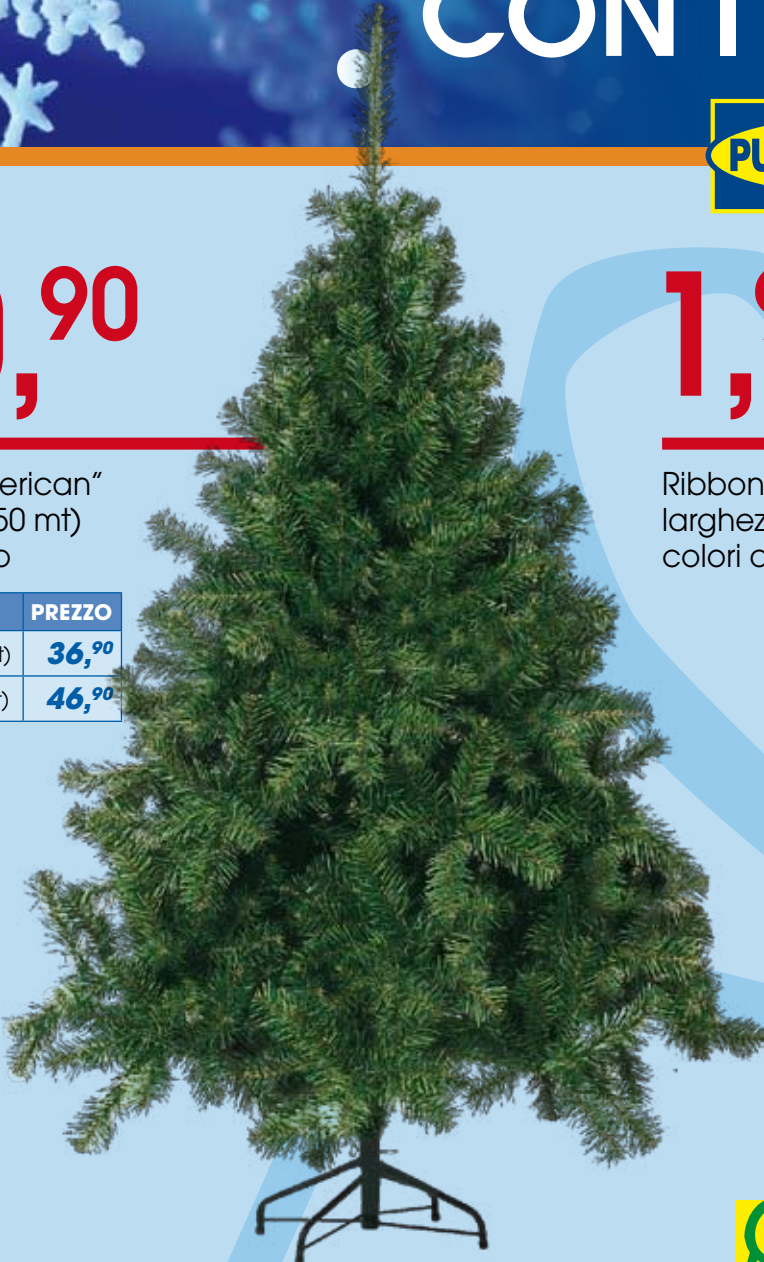

# BricolaraRge®

Promozione  
CON I FIOCCHI!

[www.puntolegno.it](http://www.puntolegno.it)

Bricoalliance  
affiliate

PUNTOLEGGNO®

20,90

Albero "American"  
370 rami (1,50 mt)  
base in ferro

DESCRIZIONE	PREZZO
530 rami (1,80 mt)	36,90
780 rami (2,10 mt)	46,90

1,90

Ribbon (9 mt)  
larghezza 6,7 cm  
colori assortiti

46,90

Albero germogliato  
520 rami (1,50 mt)

DESCRIZIONE	PREZZO
1.042 rami (1,80 mt)	73,90
1.266 rami (2,10 mt)	92,90
1.800 rami (2,40 mt)	132,90

2,90