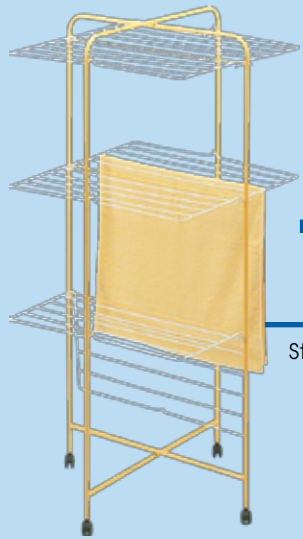

Stufa a legna Dorella L8 Petra, (46,5x49,1xh.84,5 cm - peso 102 kg) rivestimento esterno in pietra ollare

**DISPONIBILE
ANCHE COLOR
PERGAMENA**

Promozione DA BRIVIDO

Primo Prezzo!

Novità!

PUNTOLEGGNO

ARTICOLI PER LA CASA E PER LA PULIZIA

29,90

Scaffale modulare 5 ripiani solidi

99,00

Armadio in resina tuttopiani Jumbo 2900 Utility Disponibile anche con vano portascopa

ARTICOLI PER IL BAGNO

199,00

Mobile 3 ante (L 85 cm) bianco lucido RUBINETTERIA ESCLUSA