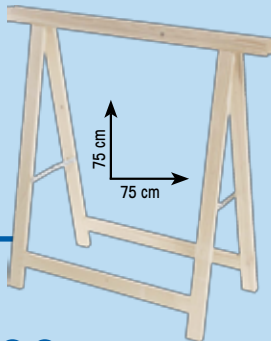

59,90

Ombrellone beige struttura in acciaio satinato nero braccio orizzontale in alluminio aste verticale ø 48 mm 6 raggi - ø 3 mt

3,99

Cavalletto in legno di abete