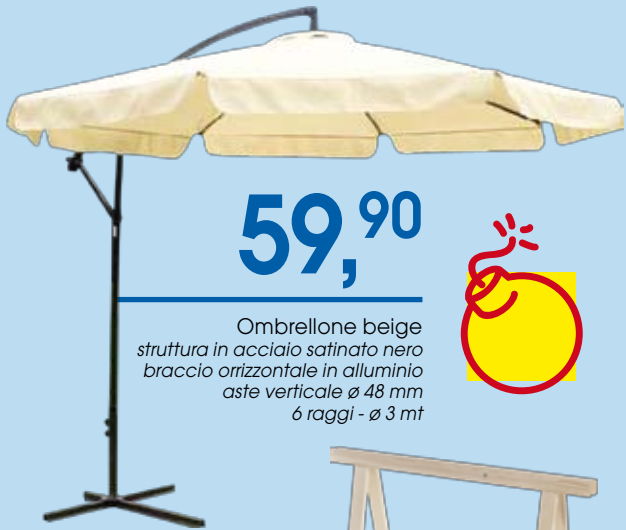

99,00

Motosega
lunghezza barra 400 mm
catena 3/8" potenza 1,25 KW
velocità 7000 rpm
cilindrata 37,2 cc

159,00

Gazebo in legno
con 2 fioriere marrone

250 cm
300 cm
300 cm

Promozione **ESPLOSIVA!**

Primo Prezzo!

Novità!

PUNTOLEGGNO

ARREDO ESTERNO

a partire da **3,90**

Traliccio estensibile naturale (200x100)

COLORE	MISURE
· verde	200x100 cm
· marrone	200x100 cm
· naturale	300x100 cm
· verde	300x100 cm
· marrone	300x100 cm

59,90

Ombrellone beige struttura in acciaio satinato nero braccio orizzontale in alluminio aste verticale ø 48 mm 6 raggi - ø 3 mt

3,99

Cavalletto in legno di abete

8,99

Elettroinsetticida da 6 Watt campo d'azione: 15 m² tensione di scarica: 1000 Volt