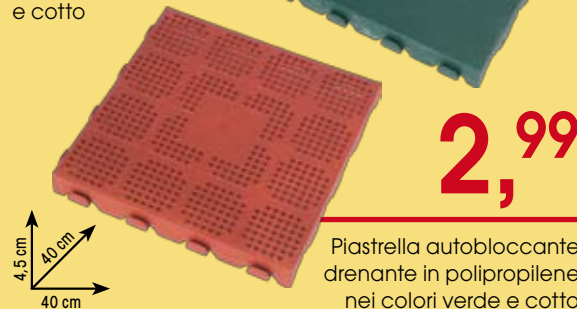

8,90

Zoccoli Piroma multicolor

2,99

Piastrella autobloccante in polipropilene nei colori verde e cotto

2,99

Piastrella autobloccante drenante in polipropilene nei colori verde e cotto