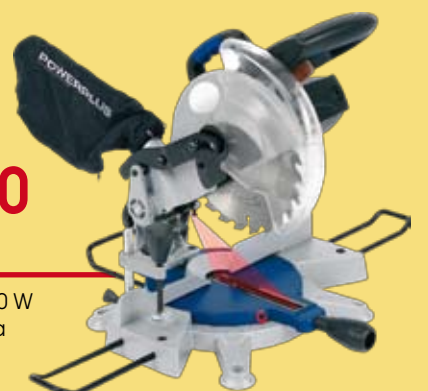

INCENTIVO ROTTAMAZIONE BLACK&DECKER!

~~59,90~~ **47,90**

Smerigliatrice angolare 900 W + kit sicurezza + disco diamantato

~~64,90~~ **51,90**

Trapano a percussione reversibile 600 Watt + valigetta

169,00

Troncatrice TB 254 UP basamento in alluminio 1100 W (lama ø 254 mm)

54,50

Demolitore 1100 W 800 rpm - in valigetta

69,90

Troncatrice 1200 W con laser - lama (210 mm)

Un mare di PROMOZIONI!

Bricolarge
www.puntolegno.it

PUNTOLEGGNO

49,00