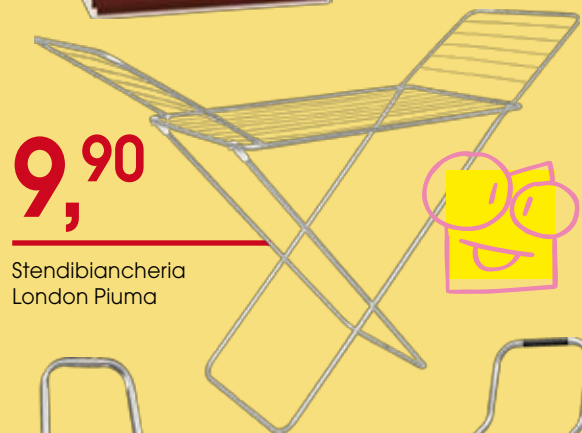

Migliori Marche!

Prezzo Abbattuto!

Regalo!

Prezzo Bomba!

Bricolarge
www.puntolegno.it

PUNTOLEGGNO

ARTICOLI PER LA CASA

14,90

Tenda Emily rigata naturale (150x280 cm)

COLORI
Bordeaux
Oro

9,90

Scarpiera singola Harmony componibile colori assortiti

9,90

Stendibiancheria London Piuma

34,90

Grip Step sgabello con tappetino antiscivolo 3 gradini (portata max 120 kg)