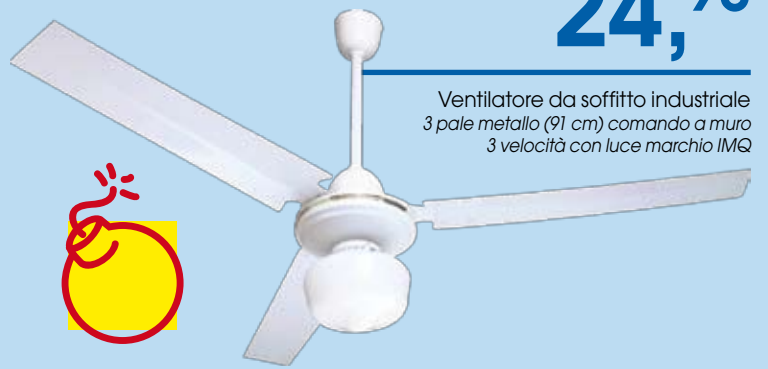

24,90

Ventilatore da soffitto industriale
3 pale metallo (91 cm) comando a muro
3 velocità con luce marchio IMQ

7,90

Smalto SINT (0,75 lt)
colori assortiti

PRODOTTI
PROFESSIONALI

6,90

Impregnante
all'acqua Wood
(0,75 lt) colori assortiti

13,90

Ventilatore a piantana
dimensioni pale (40 cm)
3 velocità altezza (130 cm)
marchio IMQ