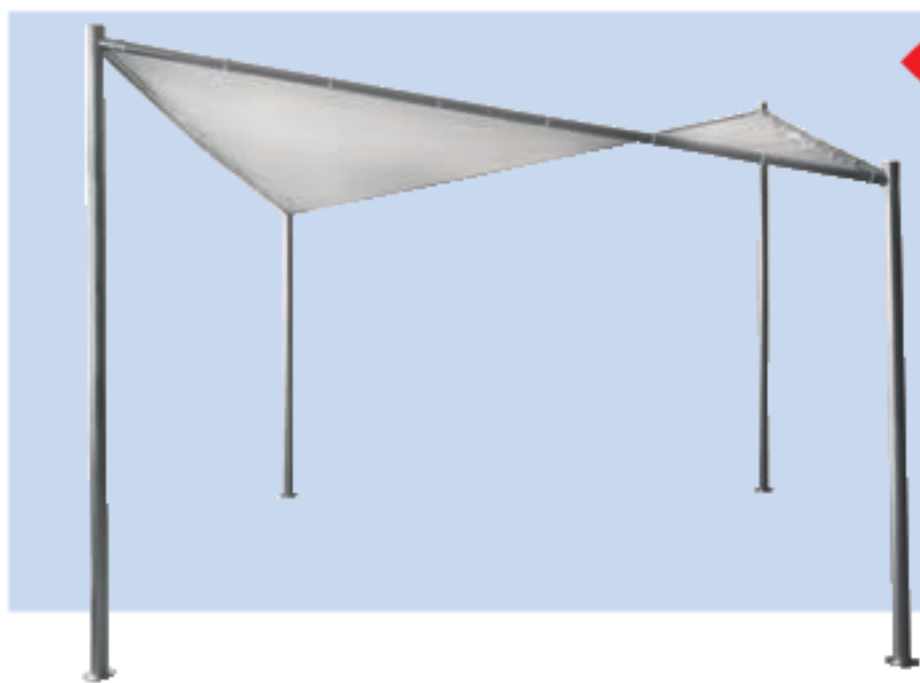

SCONTO
10%

179,^{199,00}₀₀

Gazebo Butterfly
L3,5xP3,5xH2,85 mt, struttura in acciaio e telo poliestere colore bianco, cod. 491781.
Disponibile copertura di ricambio cod. 491782 € 69,90