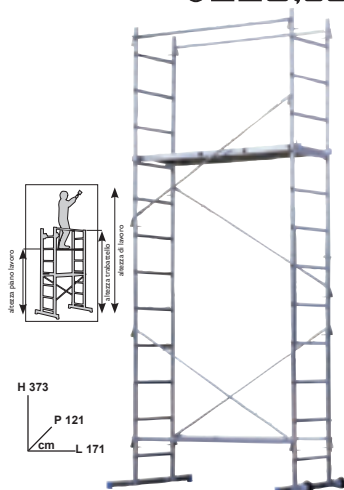

altezza piano lavoro
altezza di lavoro
altezza di lavoro

H 373
P 121
L 171

•altezza trabattello 3,73 •altezza di lavoro 4,73 •altezza piano lavoro 3,00 •portata 150 kg •montaggio rapido, spostamento su ruote

Tegola per copertura