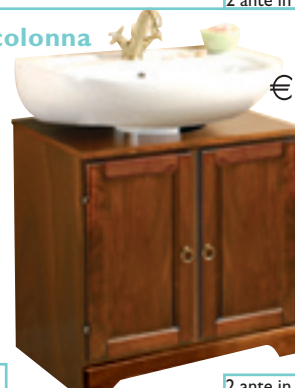

Copricolonna

€ 95,00