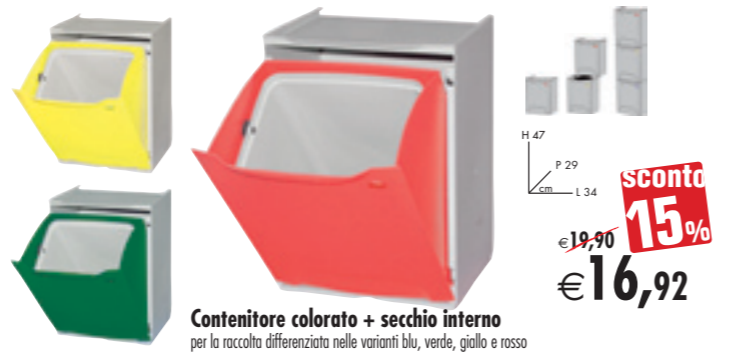

risparmi 25%
~~€89,90~~
€64,90
Libreria
 in melaminico antigraffio, spessore 18 mm, disponibile nei colori ciliegio e rovere sbiancato, 12 caselle con piedini

sconto 30%
~~€73,90~~
€51,73
Libreria componibile Ymmy
 disponibile nei colori noce, ciliegio, rovere moro, rovere sbiancato, sconto 30% su tutta la serie

sconto 20%
~~€99~~
€79,20
Scarpiera
 5 ante, bianca

sconto 20%
~~€99~~
€79,20
Scarpiera
 5 ante, rovere moro, ante gialle

sconto 20%
~~€59,90~~
€47,92
Scaffale cromato
 5 ripiani regolabili in altezza, montante da 25 mm, disponibile anche nella larghezza di cm 90 € 74,90 sconto 20% € 59,92

sconto 20%
~~€54,90~~
€43,92

CERNIERE IN ACCIAIO
 Armadietto in resina
 2 ante cerniere in acciaio anti-usura, ripiani ultra resistenti, facile montaggio, imballo compatto
 €49,90 **sconto 30%**
€34,93