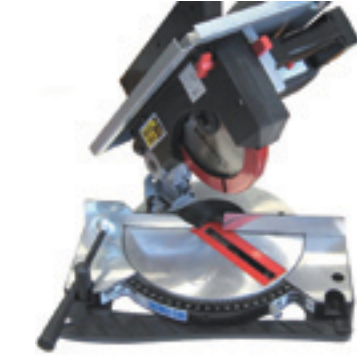

risparmi 10 €
~~€99~~
€89
Troncatrice Compa Silver Line 210

risparmi 30 €
~~€169~~
€139
Troncatrice Fox F36-078
 1800W, capacità di taglio a 0° 130x75

CON BANCO IN OMAGGIO
risparmi 20 €
~~€309~~
€289
Troncatrice Compa
 motore 1650 W, trasmissione a cinghia, capacità di taglio 70mm a 90°, peso 17 kg, indicatore laser

€29,90
Levigatrice orbitale Teknico
 200W, attacco carta rapido, sistema di aspirazione della polvere

20 FOGLI INCLUSI
€34,90
Levigatrice orbitale Black&Decker CD400KA-IT
 135W, in valigetta

risparmi 10 €
~~€99~~
€89
Troncatrice Compa Silver Line 210