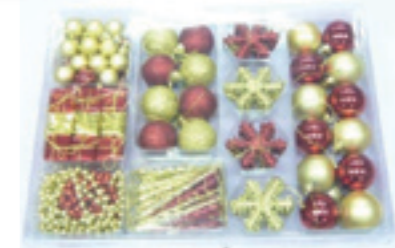

€1,90

Puntale albero h 28 cm
colori: oro, rosso, blu

€6,90
Albero decorato
h 24 cm
disponibile in tre varianti

€16,90
Set 100 addobbi assortiti
colori oro e rosso

€1,50 cad.
Sfere in carta decori assortiti