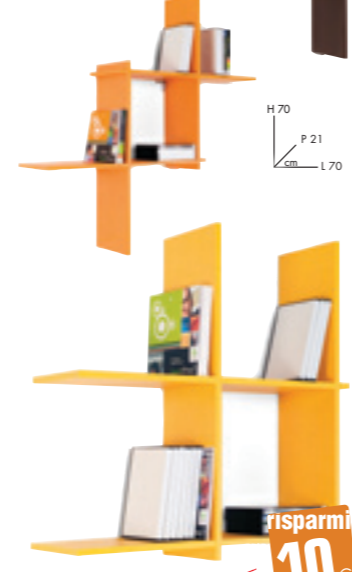

risparmi 10%
~~€49,90~~
€39,90

Libreria componibile
in melaminico con finitura effetto tessuto nei colori arancio e giallo, con finitura a poro aperto nei colori bianco e rovere moro