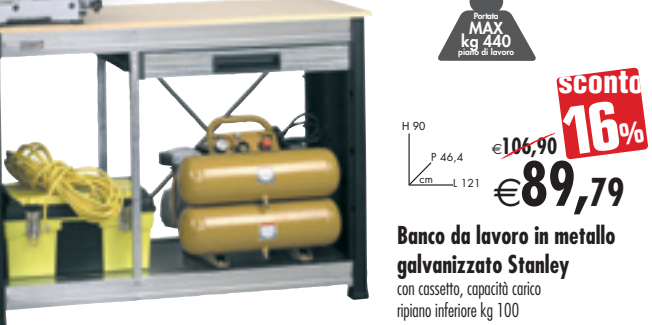

Banco da lavoro in metallo galvanizzato Stanley
con cassetto, capacità carico ripiano inferiore kg 100