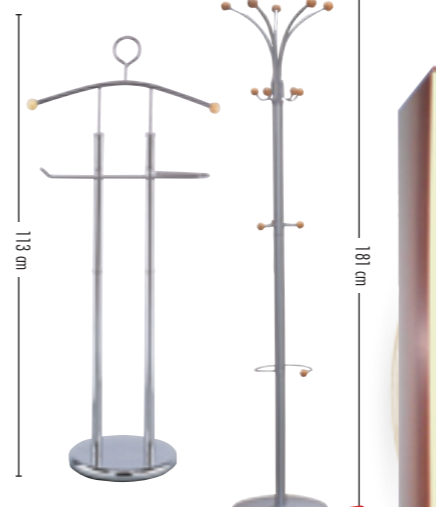

Decorazioni Buri
vasto assortimento

a partire da €1,90

Carrello cucina Zeno
in legno, 2 cassetti, cesto estraibile in filo e ceppo porta coltelli

€69,90 **sconto 15%**
€59,42

Tavolino caffè
in mogano

€99 **sconto 35%**
€64,35

Indossatore
in metallo con pomoli in legno

€24,90 **sconto 20%**
€19,92

Armadio
3 ante, 2 cassetti, realizzato in melaminico antigraffio, 3 ripiani inclusi

€119,90 **sconto 21%**
€94,72

Stender
estensibile in altezza