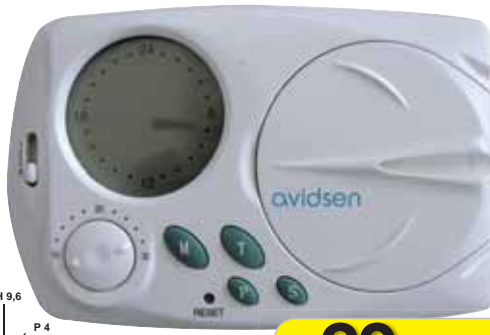

€ **10,50**
Invece di € 17,90 **SCONTO 40%**

Termostato analogico display LCD
controllo: valvole termiche, stufe elettriche, pompe di calore, caldaie, funzione risparmio energetico e anticongelamento

H 8
P 3
L 8