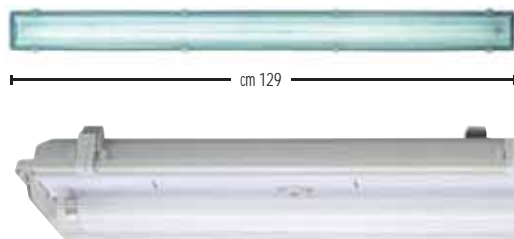

SCONTO 20%

SU TUTTI GLI ADATTATORI

bticino

Plafoniera tartaruga nero
grado di protezione IP44, 60 Watt, attacco E27

a partire da: € **3,50**

Lampada fluorescente
a tenuta stagna, grado di protezione IP65, potenza 1X36W, resistente agli urti, lampadina neon inclusa