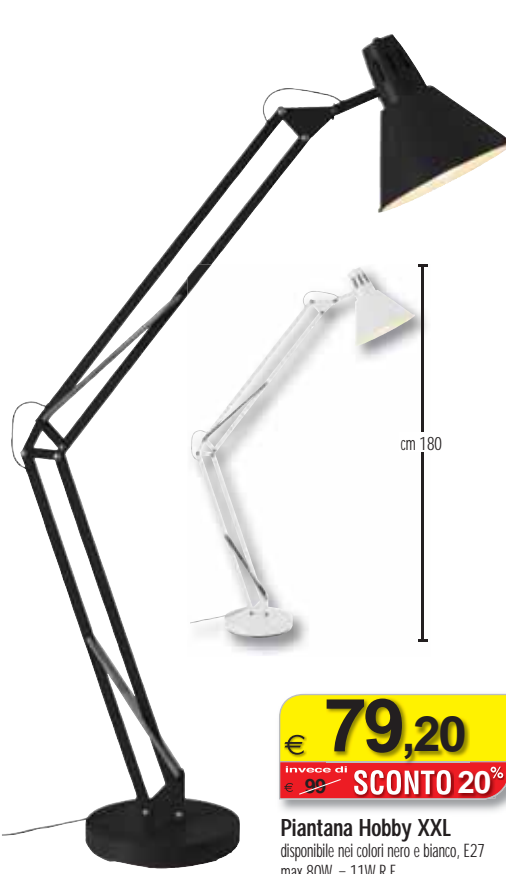

Lampada architetto Henry
disponibile nei colori: bianco o nero,
E27 max 40W

€ **9,69**
Invece di € 14,90 **SCONTO 35%**

€ **14,93**
Invece di € 19,90 **SCONTO 25%**

Lampada studio Happy
con orologio, disponibile nei colori: blu,
fuxia, giallo e verde

€ **48,93**
Invece di € 69,90 **SCONTO 30%**

Sospensione cromo e viola
Ø50 cm, E27 max 100W

€ **79,20**
Invece di € 99,00 **SCONTO 20%**

Piantana Hobby XXL
disponibile nei colori nero e bianco, E27
max 80W, = 11W R.E.

Plafoniera tonda Scalea
Ø31 cm, vetro bianco con decoro cristalli,
E27 max 60W, disponibile anche quadrata
cm 34X34 a € 54,90 -35% € 35,69

€ **14,24**
Invece di € 21,90 **SCONTO 35%**

Serie Rombo
in vetro bianco, disponibile applique E27 max 60W
e plafoniera 2 E27 max 60W
a € 33,90 -30% € 23,73