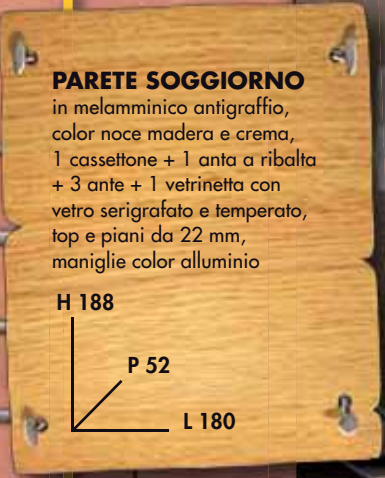

PARETE SOGGIORNO

in melaminico antigraffio, color noce maderata e crema, 1 cassettoni + 1 anta a ribalta + 3 ante + 1 vetrinetta con vetro serigrafato e temperato, top e piani da 22 mm, maniglie color alluminio

€ **209**
invece di € ~~309~~ **RISPARMI 100€**