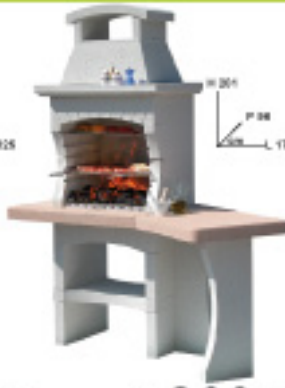

H 205
P 88
L 175

€ 399,00

€ 12,90

Posate set 3 pz per barbecue con manico antiscivolo

€ 17,90

Valigetta 12 pezzi inox

€ 20,50

Quaro rustico 4lt per barbecue e caminetti decora e protegge i manufatti in cemento n.16 m²

Pietra lavica € 29,90 con supporto per una cucina senza grassi 25x33cm.

€ 12,90

Cartuccia Betonfast per assemblaggio barbecue in pietra ricostituita ml 240

a partire da € 6,99

Vasto assortimento di graticole