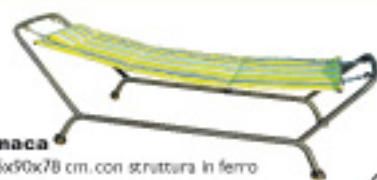

Amaca
245x90x78 cm. con struttura in ferro tubo Ø mm 38. Copertura poliestere 200gr/mq

€ 49,90