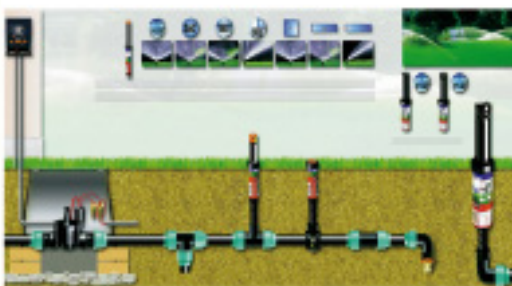

IRRIGAZIONE INTERRATA

Presso i punti vendita SELF troverai tutti gli articoli e le informazioni che ti aiuteranno nella realizzazione del tuo impianto di irrigazione interrata. Con la piantina del giardino e il calcolo della pressione e portata d'acqua forniremo **GRATUITAMENTE**, in pochi giorni, un **PREVENTIVO** dettagliato e completo del **PROGETTO** esecutivo per la realizzazione del tuo impianto personalizzato.