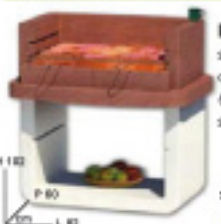

barbecue in muratura o in pietra ricostituita

Barbecue Barbecue realizzati in conglomerato di cemento ed inerti refrattari. Hanno focolare e piano lavoro in cemento refrattario tinti in impasto con protezione caduta braci. Base e cappa sono consegnate grasse, la finitura è realizzabile con colore al quarzo. L'assemblaggio dei prodotti, consegnati smontati, è da fare con malta refrattaria che garantisce la tenuta alle alte temperature. Per questi barbecue è previsto l'uso di CARBONELLA.

Barbecue senza cappa, griglia di cottura cromata 67x40 cm regolabile su 3 altezze, kg. 180

€ 89,00