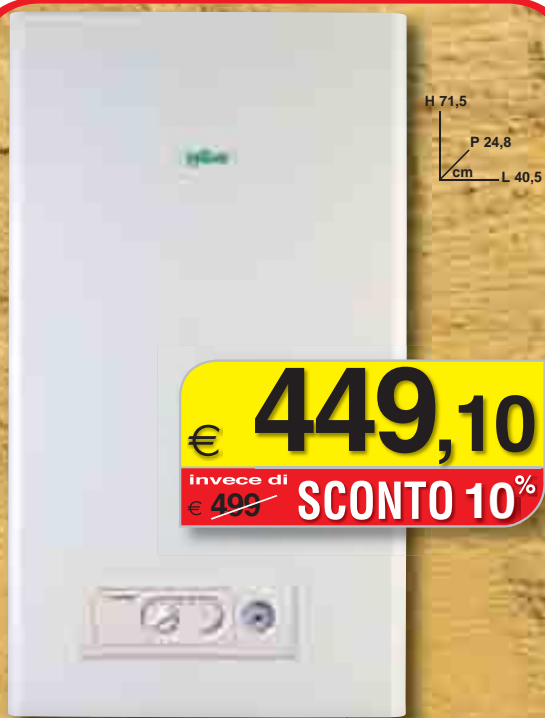

USA RISPARMIO ENERGETICO

Sospensione

€ **37,43**
invece di € 49,90 **SCONTO 25%**

Placchetta Maison
per rivestimento interno ed esterno, confezione da 0,5 m² € 6,45

al m² € **12,90**

La convenienza

H 71,5
P 24,8
L 40,5
cm

€ **449,10**
Invece di € 499
SCONTO 10%

Caldia murale Sylber Quadra One 24S
camera stagna 20 kw, classe di rendimento 3 stelle, potenza termica nominale 23,94 kw, produzione acqua sanitaria e riscaldamento delta 25° Lt minuto 13,7, peso kg 28