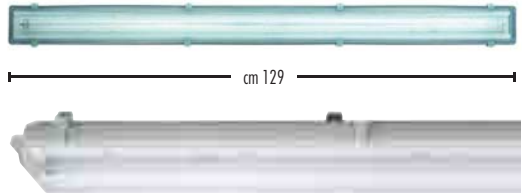

H 10
P 10
L 129
cm

Lampada fluorescente
a tenuta stagna, grado di protezione IP65, potenza 1X36W, resistente agli urti, lampadina neon inclusa

€ **15,96**
Invece di € 19,90
SCONTO 16%