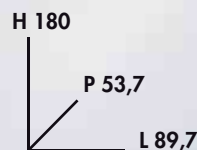

€ **98,91**
invece di € ~~135,49~~ **SCONTO 27%**