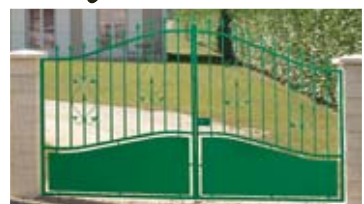

H 140/192
L 300
€ **199**
Invece di € 229,00
RISPARMI 30€