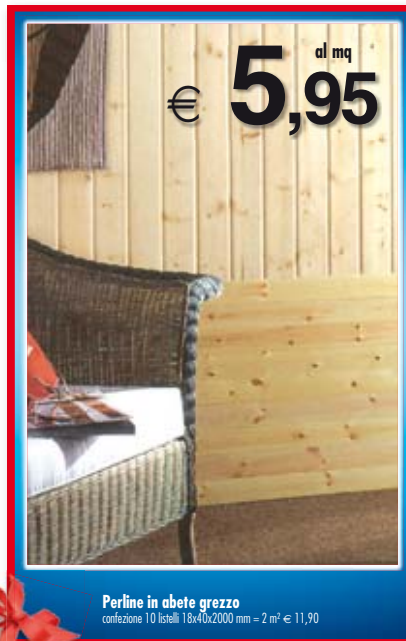

€ **129**

3 RAMPE DA 9 GRADINI

€ **5,95** al mq

Pergole in abete grezzo
confezione 10 listelli 18x40x2000 mm = 2 m² € 11,90