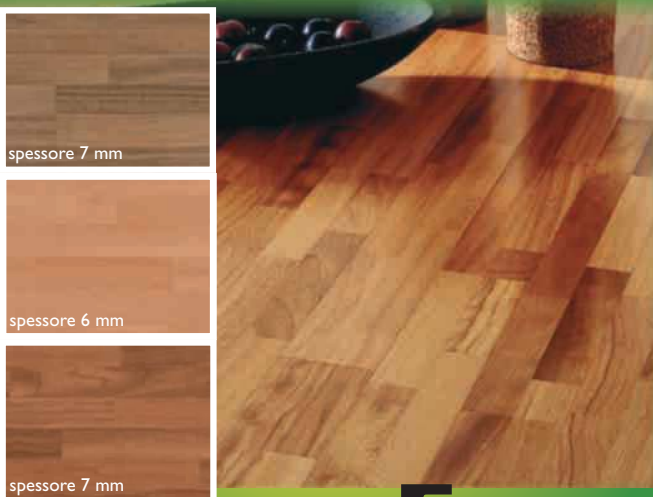

Pavimento in laminato

spessore 7 mm

spessore 6 mm

spessore 7 mm

incastro senza colla spessore 6 mm.
colore ciglegio categoria AC3 confezione
da 2,73 mq € 16,11

€ **5,90** al mq

incastro senza colla spessore 7 mm colore
merbau/noce categoria AC3 confezione
da 2,48 mq € 22,07