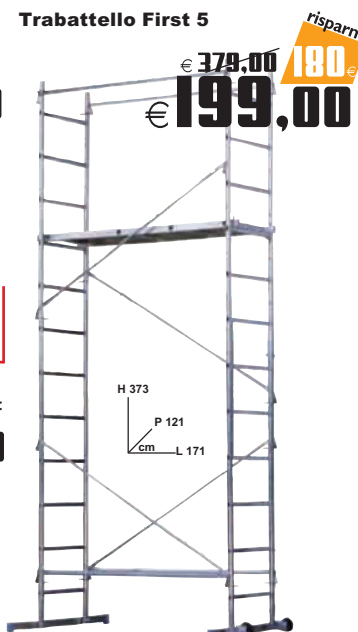

Trabattello First 5

€ ~~379,00~~ **18% risparmio**
€ **199,00**

in alluminio *altezza trabattello 373 *altezza di
lavoro 473 *altezza piano lavoro 300 *portata
150 kg *montaggio rapido, spostamento su ruote
Sconto 47,49%