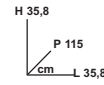

nero opaco con tettuccio

Casellario postale

€ 99,90 ~~€ 133,17~~
sconto 25%
€ 74,93

alluminio anodizzato a 4 cassette componibile, disponibile su ordinazione a 6 cassette

Tris maniglie su rosetta

€ 34,90 ~~€ 44,90~~
risparmi 10 €
€ 24,90