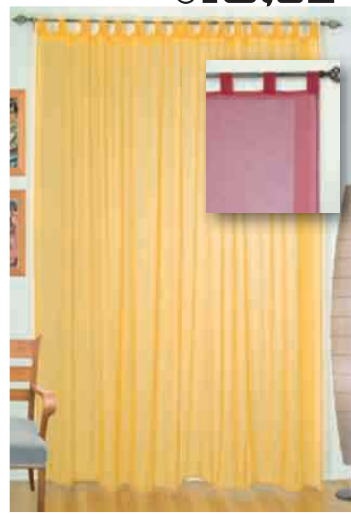

Tenda arredo Voile Basic

€ ~~19,90~~ **15% sconto**
€ **16,92**

con passanti disponibile nei colori bordeaux e giallo 145x280 100% poliestere