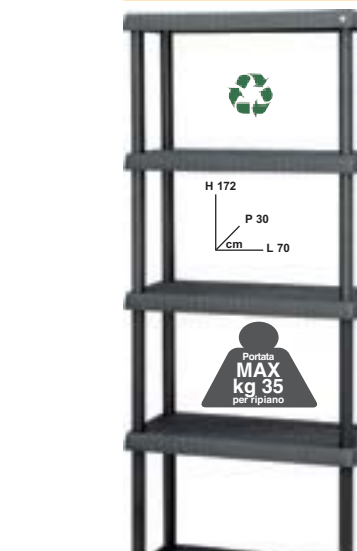

H 164
P 15
L 67

€29,90

Scarpiera
5 ripalte, realizzata in melaminico antigraffio color noce maderata

H 120
P 25
L 73

risparmi 20€
~~€59,90~~
€39,90

Scarpiera
3 ante doppia profondità ciliegio e panna. Sconto 33,38%

H 174
P 53
L 123,6

sconto 31%
~~€129~~
€89,01

Armadio 3 ante e 2 cassetti
realizzato in melaminico antigraffio, color noce maderata

CERNIERE IN ACCIAIO

H 85,5
P 39
L 70

sconto 33%
~~€49,90~~
€33,43

Armadietto 2 ante basso
in polipropilene riciclabile, cerniere in acciaio anti-usura, ripiani ultra resistenti, facile montaggio, imballo compatto