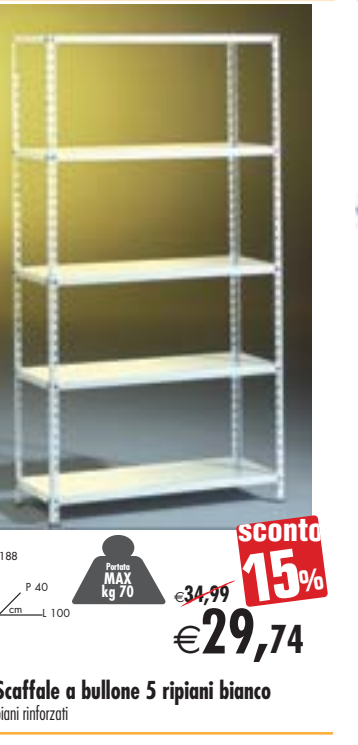

H 188
P 40
L 100

sconto 15%
~~€34,99~~
€29,74

Scaffale a bullone 5 ripiani bianco
piani rinforzati