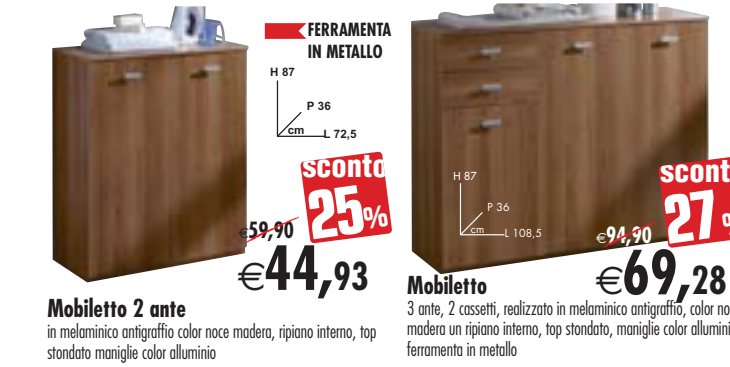

sconto 10%
a partire da: 16x16
€7,70-10% €6,93

Decorazioni murali
adesive removibili non rovinano l'intonaco, riattaccabili, soggetti assortiti
€8,42

3x2
sulle misure: cm13x18 -18x24 -20x30 -21x29,7
a partire da: cm13x18
1 pezzo **€0,90**
3 pezzi **€1,80**

Cornice in legno arte povera
old style, misure e soggetti stampa assortite
a partire da: 13x18 cm
€3,70

Specchio arredo Mirror
cornice dipinta a mano pezzi unici cm. 70x70
€59,42

Tappeto arredo Pop
cm 115 X 160 colori e disegni adatti per le camere dei bambini in polipropilene 100%
€24,90

Carrello cucina in legno Laurian
1 cassetto + 2 cesti estraibili ripiano di base porta bottiglie kit ruote incluso
H 90,5 P 41,5 L 63,5
€39,92

Carrello cucina in legno Zeno
2 cassette, cesto estraibile in filo e ceppo porta coltelli
H 82 P 42 L 69
€59,42