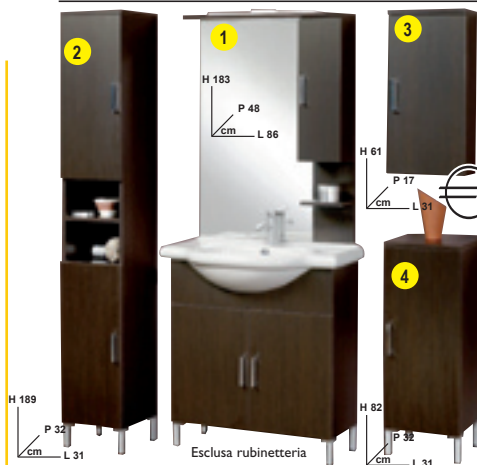

risparmi

15 €

€ 44,90

€ 29,90

Idropittura traspirante bianca opaca ideale per tutti gli ambienti interni della casa. Resa : 75/110 mq per 2 mani

COMPOSIZIONE BAGNO