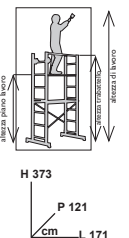

685 cm

in alluminio, 3 rampe da 9 gradini altezza max di lavoro a muro mt 6,85.
A NORMA EN-131

Trabattello "First5"

€ 379,00 **risparmi 150€**
€ 229,00