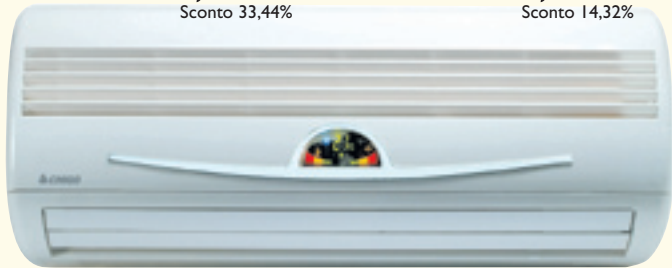

Stagionali

BARBECUE - GAZEBO - PISCINE

Condizionatore murale

9000 BTU

risparmi

100 €

~~€ 299,00~~

€ 199,00

Sconto 33,44%

12000 BTU

risparmi

50 €

~~€ 349,00~~

€ 299,00

Sconto 14,32%

CLASSE A **POMPA DI CALORE**

*Chigo *gas ecologico R410A *pompa di calore funzione di deumidificazione indipendente 1l/h *controllo remoto display lcd *tubazioni interne in rame di alta qualità con scanalatura *ventilatori progettati per ridurre al minimo la rumorosità

Ventilatore a soffitto