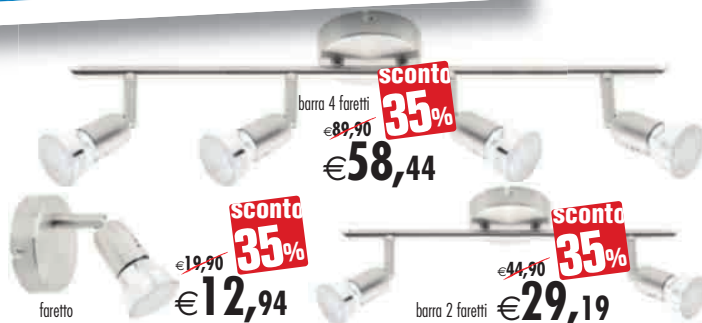

Ø16 composto da 2 terminali: disponibili forma fiore o uncino
colori rame o oro + 2 supporti estensibili

barra 4 faretti
€89,90
sconto
35%
€58,44

faretto
€19,90
sconto
35%
€12,94

barra 2 faretti
€44,90
sconto
35%
€29,19