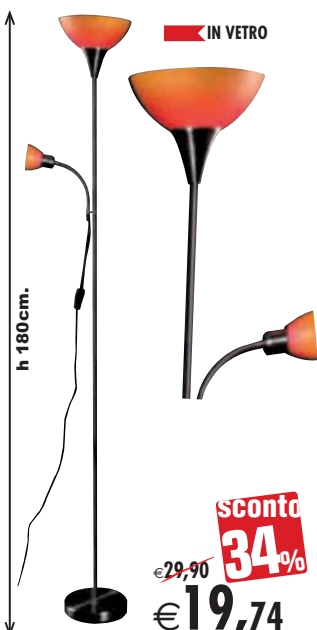

Faretti serie Ecos in metallo cromo satinato alogene GU10 7W con dirocca a risparmio energetico incluse

plafoniera Ø30

€12,50

sconto
25%

€9,38

plafoniera Ø40

€22,90

sconto
25%

€17,18

applique Ø30

€11,90

sconto
35%

€8,93

Plafoniere serie Ambra
effetto marmo in vetro centrifugato
ganci in metallo

a partire da
cm 30x30

€11

Cornice in alluminio pesante

con stampa design, misure disponibili: cm 30x30 - cm 30x40
- cm 30x90

IN VETRO
€29,90
sconto
34%
€19,74

Piantana Poesia

con braccio di lettura stelo nichel satinato diffusori in vetro fuso
colore arancio, h 180 cm lampada ad incandescenza E27 max
100W + E14 max 40W