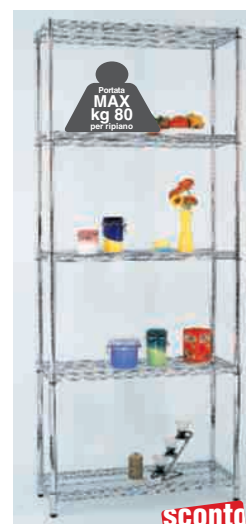

H 132
P 25
L 72,4

€44,90

Scarpiera 3 ribalte

doppia profondità con piedini disponibile nei colori noce-ciliegio-rovere moro-rovere sbiancato-bianco

H 175
P 55
L 72,4

€29,90

Libreria

in melaminico color noce 5 vani

H 95/180
P 43
L 90/145

~~€29,90~~
€19,44

Stender in metallo cromato

con inserti neri incluso kit ruote estensibile in altezza e larghezza

H 189
P 35
L 90

~~€74,90~~
€56,18

Scaffale cromato 5 ripiani

regolabile in altezza montante Ø 25 mm