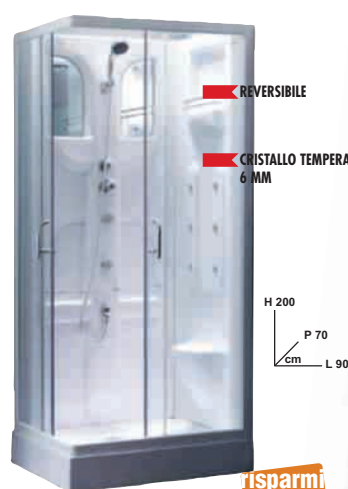

REVERSIBILE

CRISTALLO TEMPERATO
6 MM

H 200
P 70
L 90

risparmi
170
~~€599~~
€429

Cabina idro Maldive

erogatore flessibile anticalcare, 2+6 jets dorsali orientabili, sedile ergonomico, miscelatore, deviatore, ripiani portaoggetti, 2 specchi, piatto antiscivolo. Sconto 28,38%