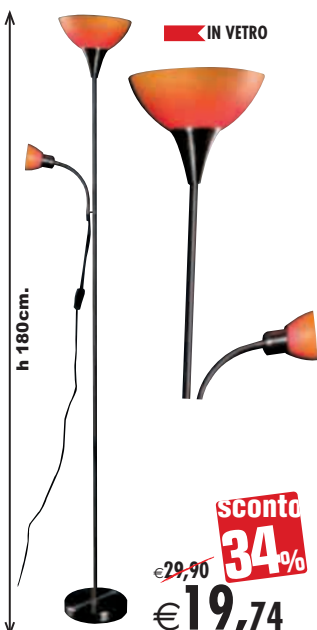

plafoniera Ø30

€12,50

sconto
25%

€9,38

plafoniera Ø40

€22,90

sconto
25%

€17,18

applique Ø30

€11,90

sconto
35%

€8,93

Plafoniere serie Ambra
effetto marmo in vetro centrifugato
ganci in metallo

a partire da
cm 30x30

€11

Cornice in alluminio pesante

con stampa design, misure disponibili: cm 30x30 - cm 30x40
- cm 30x90

IN VETRO
€29,90
sconto
34%
€19,74

Piantana Poesia

con braccio di lettura stelo nichel satinato diffusori in vetro fuso
colore arancio, h 180 cm lampada ad incandescenza E27 max
100W + E14 max 40W