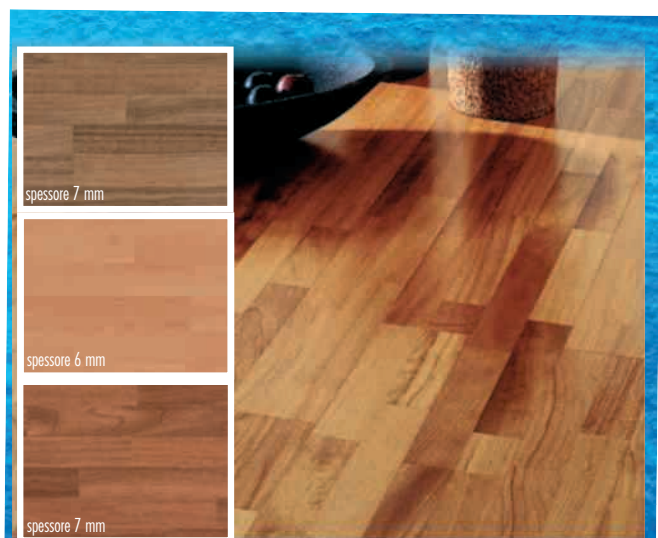

Tutti i colori del risparmio

spessore 7 mm

spessore 6 mm

spessore 7 mm

Pavimento in laminato

incastro senza colla spessore 6 mm.
colore ciglietta categoria AC3 confezione da 2,73 mq € 16,11

€5,90 al mq

incastro senza colla spessore 7 mm colore merbau/noce
categoria AC3 confezione da 2,48 mq € 22,07

€8,90 al mq