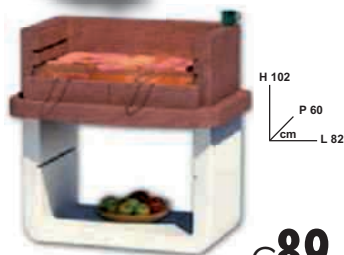

25°
ANNIVERSARIO

€89

Barbecue

senza cappa, griglia di cottura cromata 67x40 cm regolabile su 3 altezze, kg. 180