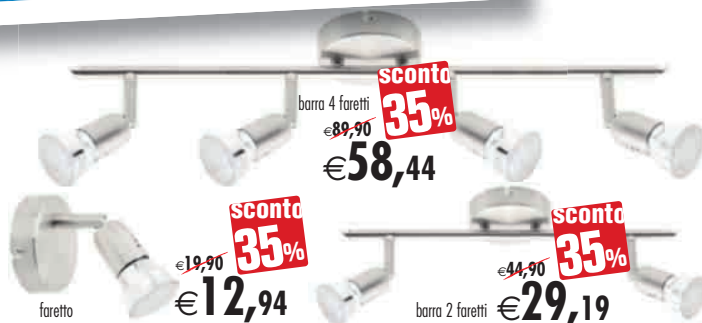

barra 4 faretto
€89,90
sconto
35%
€58,44

faretto
€19,90
sconto
35%
€12,94

barra 2 faretto
€44,90
sconto
35%
€29,19

Faretto serie Ecos in metallo cromo satinato alogene GU10 7W con diroica a risparmio energetico incluse