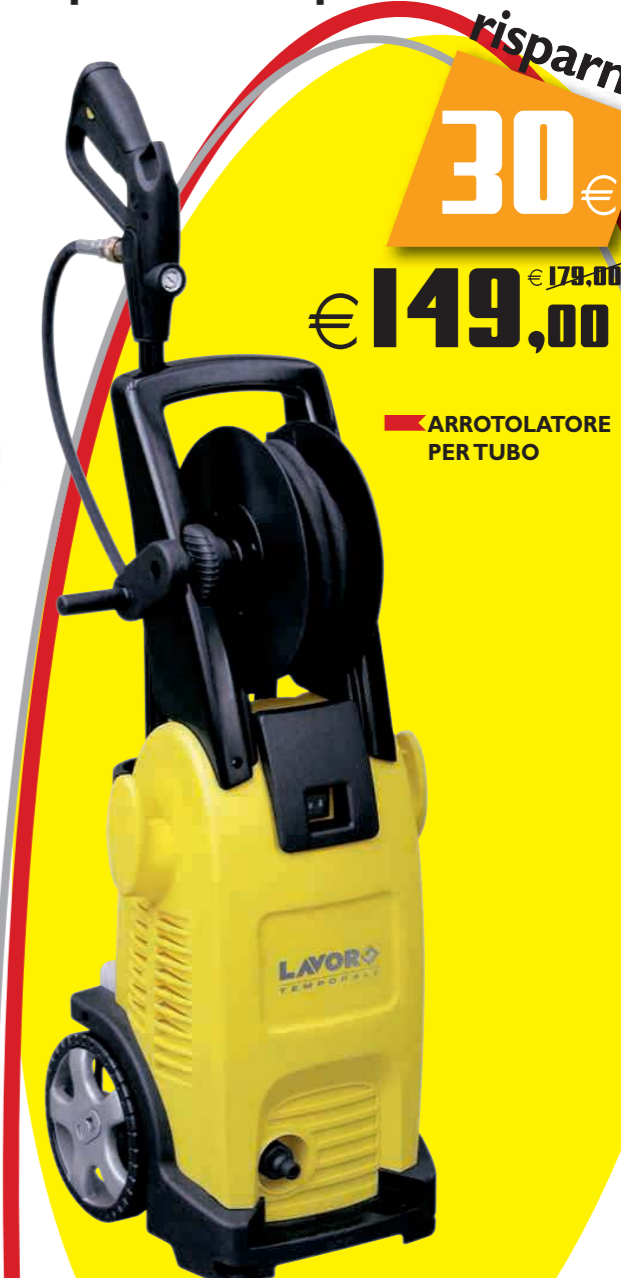

risparmi
30€

~~€ 179,00~~
€ 149,00

ARROTOLATORE
PER TUBO

Alla nostra festa porta la tua voglia di casa