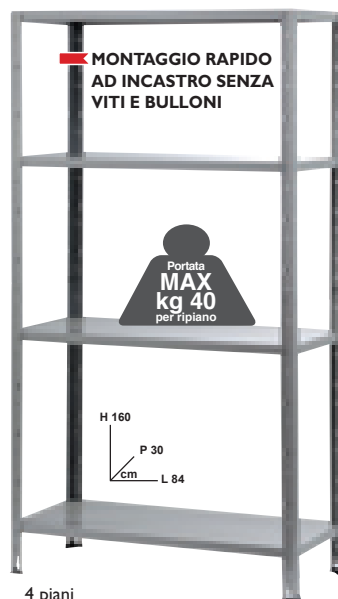

**Cassettiera Bambù**

~~€ 26,00~~  
**€ 19,50**

**sconto 25%**

3 cassetti, telaio blu, bianco, cassetti trasparenti

**Kit scaffale ad incastro**

~~€ 24,90~~  
**€ 18,92**

**sconto 24%**

**Scaffale in resina**

~~€ 53,90~~  
**€ 42,90**

**risparmi 11€**

modulare a 5 ripiani regolabili in altezza certificato TÜV

**Armadio in legno**

~~€ 169,64~~  
**€ 132,32**

**sconto 22%**

massiccio, da balcone con porta a doppio battente, doppio vano portascopie e tre piani