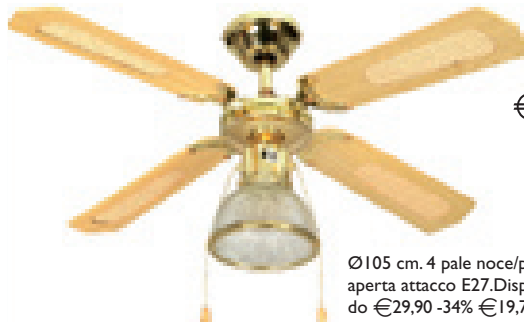

Ventilatore Mercurio

Ø105 cm. 4 pale noce/paglia di Vienna, 1 lampada aperta attacco E27. Disponibile anche telecomando €29,90 -34% €19,73

sconto  
**23%**  
€ **34,57** ~~€ 44,90~~

Ventilatore Venere

Ø 130 cm. 3 pale faggio, 1 lampada chiusa attacco E27