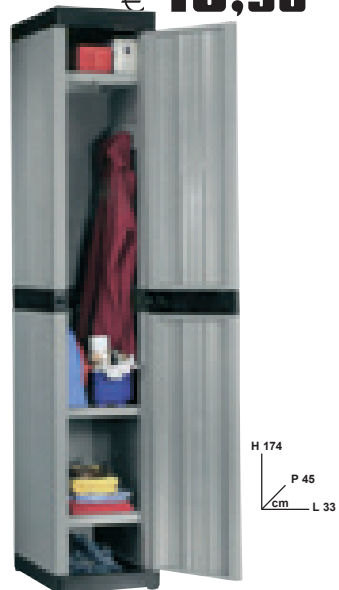

SISTEMAZIONE

Armadio alto Plus XL

risparmi 50€

~~€ 159,00~~
€ 109,00

- EXTRA LARGE
- PROFONDO 54 cm
- 70% DI SPAZIO IN PIÙ

H 181
P 54
cm L 89

4 piani regolabili o portascopie, colore grigio. Sconto 31,44%

Armadio in resina 1 anta

~~€ 69,90~~
€ 49,90

risparmi 20€