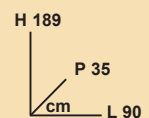

Sconto
25%
€ ~~74,90~~
56,18

5 ripiani, regolabile in altezza, montante da Ø 25 mm