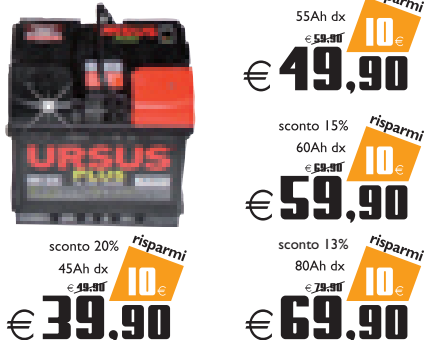

Batteria auto