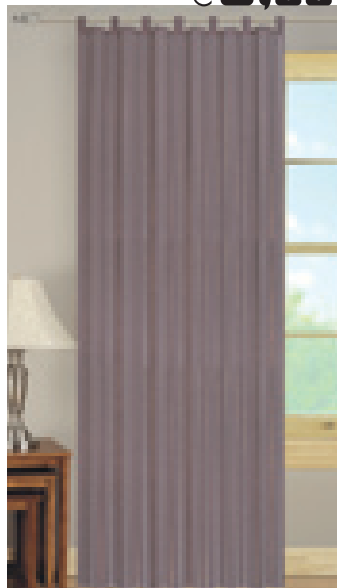

10%

€ ~~119,00~~ **107,10**  
cm 70x140

STAMPA A RILIEVO

plastificata, montata a rilievo su cornice in legno

Tenda arredo Dolly

€ ~~12,90~~ **9,68**  
sconto 25%

poliestere, cm 140 x 280, nuovi colori brown, panna dorato