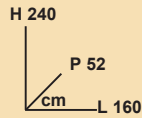

## Miscelatore lavello Molly

~~€ 119,90~~ **sconto 25%**  
**€ 89,93**

monoforo corpo in ottone cromato, bocca a molla orientabile con doccia, cartuccia Ø 35

Armadio 4 ante

Sconto

**26%**

€ ~~229,80~~  
**169,46**