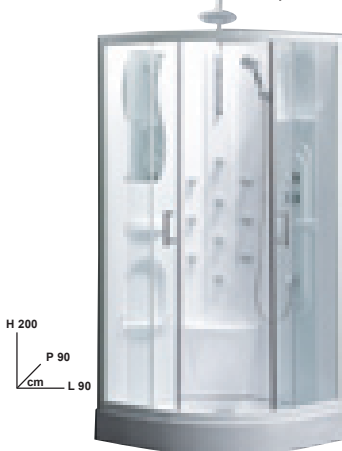

## Vasca idromassaggio Elba

**CUSCINO  
POGGIATESTA**

**risparmi**

**120 €**

•5 bocchette idro WHIRLPOOL •foro di rilascio acqua in eccesso  
•pannello laterale reversibile.  
Sconto 20,03%

**€ 479,00** ~~€ 599,00~~

## Cabina idro Lorraine

**CRISTALLO 5 mm** ~~€ 379,00~~ **risparmi 100 €**  
**€ 279,00**

semicircolare, erogatore fisso e flessibile, 3 funzioni, 10 getti dorsali orientabili, sedile ergonomico, 2 ripiani portaoggetti, specchio, piatto antiscivolo, porte scorrevoli con chiusura magnetica, corpo in metacrilato rinforzato vetroresina. Sconto 26,38%