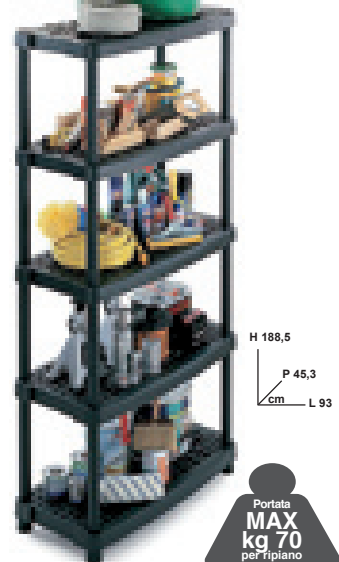

Scaffale in resina

~~€ 53,90~~
€ 42,90

risparmi 11€