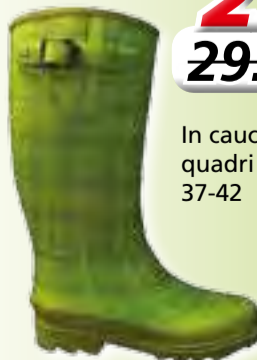

In cotone, con finitura anticivolo, fantasia floreale, colore verde

Scarpa trekking bassa

Disponibile nei colori blu e marrone

19,95
~~29,95~~ -33.4%

Art. 514958

Stivali da donna Katia

22,95
~~29,95~~ -23.4%