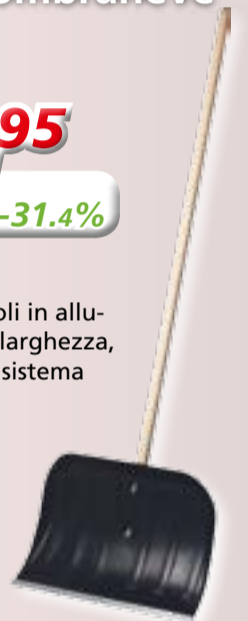

Art. 526521

59.95

Valigia-set-attrezzi, 51 pezzi
Set completo fai da te

**Cacciavite Bosch IXO
VINO**

Novità

Art. 480028

59.95

Il regalo di Natale ideale: cacciavite a
batteria con pratico adattatore per
cavatappi, con indicatore di carica e
luce di lavoro, 3,6 V/1,3 Ah, batteria
al litio, confezionato in un'elegante
cassa di vini

Pala sgombraneve

9.95
~~14.50~~ -31.4%

In plastica, spigoli in allu-
minio, 50 cm di larghezza,
manico 135 cm, sistema
ad innesto

TRUSSARDI

Art. 596303

**Guanti
Mechanik Pro**

Werkstoff

19.95