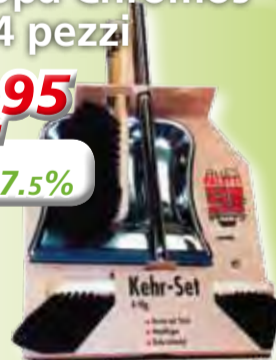

Per un risultato perfetto

Fitobalsamo

4,90
~~5,90~~ -16.9%

Per la cura del legno di alberi da frutto e ornamentali, 500 g

Art. 541995

Cesoia per rami

stocker

29,95
~~36,90~~ -18.8%

Con manico a telescopio 75-100 cm

Art. 597420

Sega a serramanico Silky F-180

17,95
~~21,50~~ -16.5%

Art. 597910

Ideale per tagliare rami e viti, lama in acciaio inox, temperata, lunghezza 18 cm

Jutec/spago in juta

Art. 536766-536767

1,50
~~1,95~~ -23.1%

50 m, naturale o verde, 100% biodegradabile

impos

Più che conveniente

34,95

Art. 570528

Tagliasiepi 4609

520 W / 230 V, profondità di taglio 46 cm, spessore di taglio 16 mm, lama di precisione, movimento alternato con barra in alluminio, dispositivo di arresto immediato, avviamento di sicurezza a due mani

Biotrituratore da giardinaggio

199,00

Art. 577205

H 3511/230V

2,5 CV, rami Ø max. 35 mm, sistema di taglio obliquo brevettato, coltello reversibile in acciaio da utensili temperato, ruote a sfere, peso 25 kg

Arieggiatore elettrico ES 500

Libera il manto erboso da muschio ed erba infeltrita, 500 W, larghezza di lavoro 30 cm, regolazione del cilindro aeratore 3 x 3 mm, peso 9,5 kg, per superfici fino a ca. 600 m²

139,00
~~159,00~~ -12.6%

Art. 570055

GARDENA

Acqua distillata

2,55
~~2,90~~ -12.1%

5 l

Art. 377205

Per ferri da stiro a vapore, acquari, radiatori, batterie per auto, strumenti ottici, piante da appartamento, umidificatori, ecc.

Gocciolatoio per scarpe

Con bordo e profilo rialzati, raccoglie le gocce d'acqua, facile da pulire

2,95
~~3,70~~ -20.3%

Art. 532235

Set scopa Chromos 4 pezzi

13,95
~~16,90~~ -17.5%

Art. 371550

Composto da:

- Scopa
- manico in metallo
- paletta
- scopetta a mano

Il piccolo-grande aiuto in casa!

Zerbino Impression

18,95
~~22,90~~ -17.2%

Art. 371700