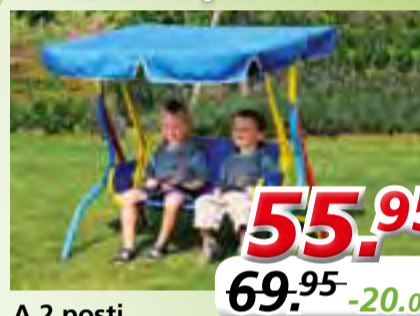

Piscina gonfiabile

Art. 370769

14,95
~~18,95~~ -21.1%

143 x 106 x 36 cm, 2 camere d'aria, ideale per esterni ed interni!

Altalena per bambini

55,95
~~69,95~~ -20.0%

A 2 posti
Con 2 agganci di sicurezza per bambini, telaio in tubi di acciaio, superficie di seduta 600 x 300 mm, CE EN 71, misure: 115 x 82 x 108 cm