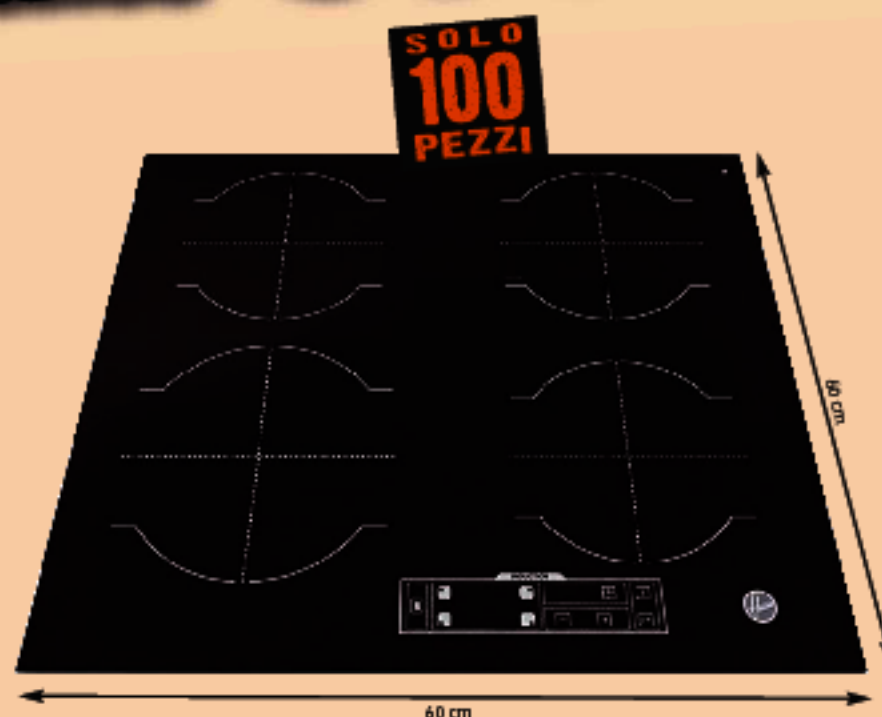

SOLO 250 PEZZI

Doccetta con illuminazione a led

49,00€
IVA INCLUSA

MISCELATORE LAVELLO LUMIX
Cromo, cartuccia Ø95mm, bocca flessibile e orientabile, doccetta estraibile 35 cm con luce led
36760

SOLO 100 PEZZI