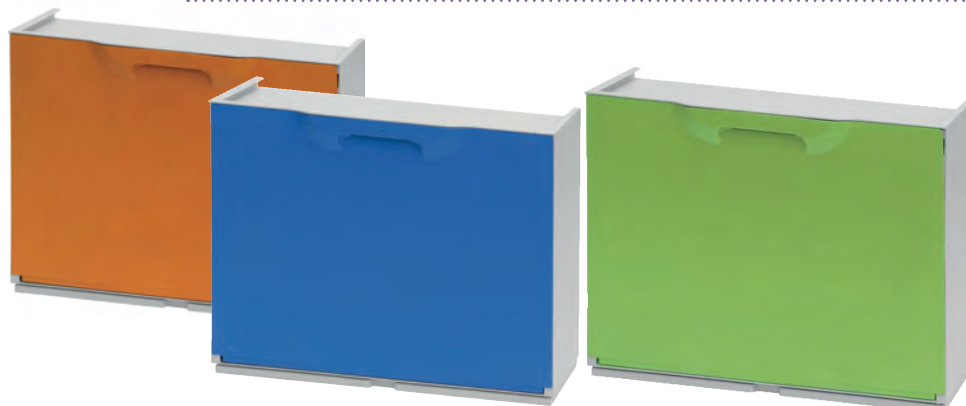

-15,08%
€25,90
~~€30,50~~

SCAFFALE IN PLASTICA 3 PIANI
 80X40X85H MONGARDI
 cod.220314

a partire da -16,86%
€24,90
~~€29,95~~

BAULE MULTIUSO AD 1 -2 -3 MODULI
 TORTORA cod.265872

-22,27%
€8,90
~~€11,45~~

SCARPIERA A 1 MODULO VARI
 COLORI 510XP173XH410
 cod.212265